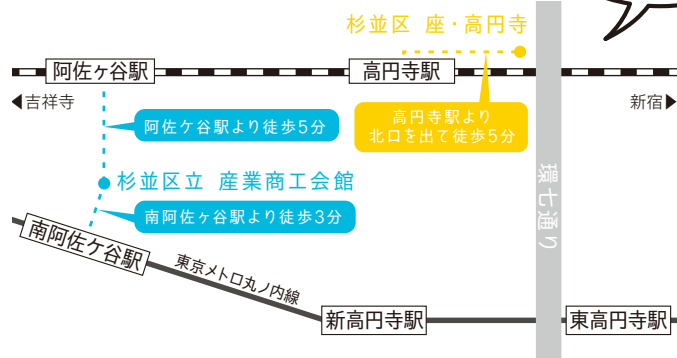

本来的に身体と心理は一体で、分けることはできないのです。

様々なボディワーク、ダンス、セラピーなどを通じてココロとカラダのつながり、
統合を大切にしていく基本態度が「ソマティック」といえるでしょう。

WHAT'S
SOMATIC?

会場では
ボディワークの
セッションも
体験できます！

料金 1クラス100分 2,500円(税込) / 当日受付 3,000円(税込)

会場 ※ソマティックフェスタは、2会場に分かれています。

◆杉並区 座・高円寺 阿波踊りホール (B2)

〒166-0004 杉並区高円寺北 2-1-2
TEL:03-3223-7500

・JR中央線「高円寺」駅より北口を出て徒歩5分

◆杉並区立 産業商工会館 講堂

〒166-0004 杉並区阿佐ヶ谷南 3-2-19
TEL:03-3393-1501

・JR中央本線阿佐ヶ谷駅より徒歩5分
・東京メトロ丸ノ内線南阿佐ヶ谷駅より徒歩3分

第1回ソマティックフェスタ事務局

www.somaticfest.com にて8/1(土)より受付開始!

お問い合わせは somatics@holiken.jp (申込受付代行) (株) ホリスティックヘルスケア研究所

百花繚乱のソマティックなワーク、セラピーをたっぷりと体感する一日。
「今、ここ」を味わう、素晴らしい秋の一日を一緒に過ごしましょう。

SPNについて

「ソマティック・フェスタ」の企画運営をするSPN（ソマティック・プラクティショナー・ネットワーク）は、様々な種類のソマティックスやソマティック心理療法の実践者によるネットワークです。日本ソマティック心理学協会の会員有志を主体に構成されています。ソマティックな学びと実践において、お互いの切磋琢磨を通じて、その普及をサポートすることを目的としています。多くの人に、百花繚乱、豊かなソマティックな体験のテイストを味わってもらいたい、それなら自分たちの手で、その機会を作り出していこうというSPNメンバーの熱い思いから、「ソマティック・フェスタ」の企画が進行し、今回の実現へといたりました。